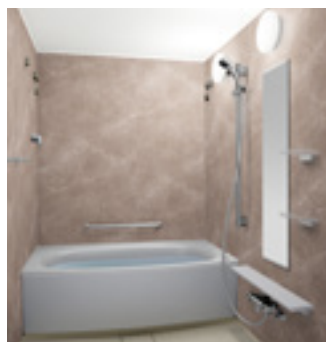

ユニットバスカラーセレクト / 2TYPES

フラゴナールブラウン ★モデルルームカラー