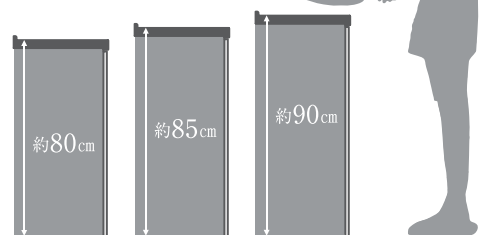

### キッチン天板 高さセレクト / 3TYPES

80cm・85cm・90cmの中からご自身が使いやすい高さをお選びいただけます。

★モデルルーム

※「Jスタイル(無償オプション)」には申込期限がございます。※掲載の写真はモデルルームにて撮影(2023年9月)したもの、およびメーカー参考写真・メーカー参考イラストです。※掲載の写真は印刷の都合上、実際の色調・質感が異なります。実物はモデルルームでご確認ください。詳しくは係員にお尋ねください。※メーカーの都合上、年度変わり等により各仕様が変更になる場合がございます。変更の場合は同程度以上の商品を採用いたします。